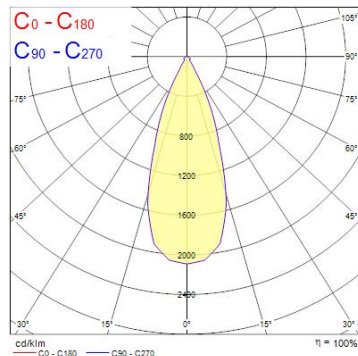

Produktblad

Concord Beacon 85CRI 3000K Medium Beam 3-fas Trailing Edge Vit

Artikelnummer	2059667
EAN	5025768596676
Märke	Concord

Egenskaper

Användningsområde	Butik & Showroom, Kontor	Ljusflöde (lumen)	2269
Brinntid (timmar)	72000	Nominell bredd (mm)	130
CRI (Ra)	85	Nominell diameter (mm)	80
Dimbar	Ja	Nominell höjd (mm)	169
Effekt (W)	21	Nominell längd (mm)	70
Energimärkning	D	Skentyp	3-fasskena
Färg	Vit	Spridningsvinkel (°)	38
Färgtemperatur (Kelvin)	3000	Spänning (V)	220-240V
Garantitid (år)	5	Teknologi	LED

Produktbeskrivning

Armatyr med kompakt och minimalistisk design. Färg vit (RAL 9016). Lämplig belysning för butik och utställning. Armatyrkropp i formgjuten aluminium med passiv kylning via kylfläns. Spridningsvinkel 38°. Optik: Aluminiumreflektor, färgtemperatur 3000K (varmvit), effekt 21W, ljusflöde 2269lm, ljusutbyte 108lm/W, LOR: 100%, färgåtergivning Ra 85 typical, LED Chromacity: 3-steps MacAdam ellipse, brinntid >72 000 timmar vid L80B50, IR/UV-fri ljuskälla utan värmestrålning, driftspänning 220-240V / 50-60Hz, drive current: 500mA, elektronisk driver, dimbar via Trailing Edge, power factor: 0.9, electrical protection: Class II, 3-fas-adapter. IP-klass IP20, lämplig för inomhusanvändning. Horisontell rotation 355°, vertikal tilt 90°. Dimensioner Ø80x130x190mm, vikt 0,96kg.