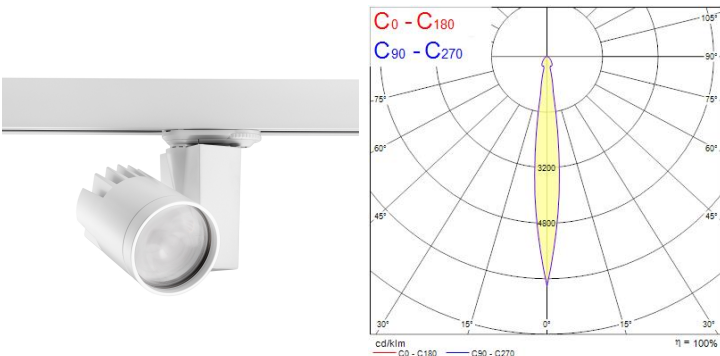

Produktblad

Concord Beacon 93CRI 4000K Narrow Beam 12° 3-fas On-Board Dim Vit

Artikelnummer	2059637
EAN	5025768596379
Märke	Concord

Egenskaper

Användningsområde	Butik & Showroom	Garantitid (år)	5
Brinntid (timmar)	72000	IP-klass	IP20
Certifiering	CE	Ljusflöde (lumen)	1669
CRI (Ra)	93	Ljusfärg	Kallvit
Dimbar	Ja	Nominell bredd (mm)	130
Dimning	1-10V (Analogue)	Nominell diameter (mm)	80
Effekt (W)	21	Nominell höjd (mm)	190
Energimärkning	E	Skentyp	3-fasskena
Färg	Vit	Spridningsvinkel (°)	12
Färgtemperatur (Kelvin)	4000	Spänning (V)	220-240V
Garantitid (år)	5	Teknologi	LED

Produktbeskrivning

- Vit LED-armatur med integrerad LED-ljuskälla
- Mycket hög färgåtergivningsförmåga - CRI93
- DALI-kompatibel
- Monteras på 3-fasskena
- Mycket lång brinntid: 50 000 timmar