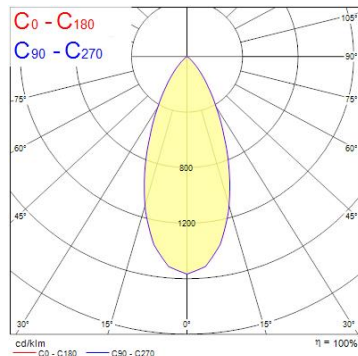

## Concord Beacon XL Accent CRI97 4K Wide Beam 44° 3-fas ON-BOARD DIM Svart

<b>Artikelnummer</b>	2059578
<b>EAN</b>	5025768595785
<b>Märke</b>	Concord

## Egenskaper

<b>Användningsområde</b>	Butik & Showroom	<b>Garantitid (år)</b>	5
<b>Brinntid (timmar)</b>	72000	<b>IP-klass</b>	IP20
<b>Certifiering</b>	CE	<b>Ljusflöde (lumen)</b>	2478
<b>CRI (Ra)</b>	97	<b>Ljusfärg</b>	Kallvit
<b>Dimbar</b>	Ja	<b>Nominell bredd (mm)</b>	165
<b>Dimning</b>	1-10V (Analogue)	<b>Nominell diameter (mm)</b>	113
<b>Effekt (W)</b>	33	<b>Nominell höjd (mm)</b>	205
<b>Energimärkning</b>	F	<b>Skentyp</b>	3-fasskena
<b>Färg</b>	Svart	<b>Spridningsvinkel (°)</b>	44
<b>Färgtemperatur (Kelvin)</b>	4000	<b>Spänning (V)</b>	220-240V
<b>Garantitid (år)</b>	5	<b>Teknologi</b>	LED