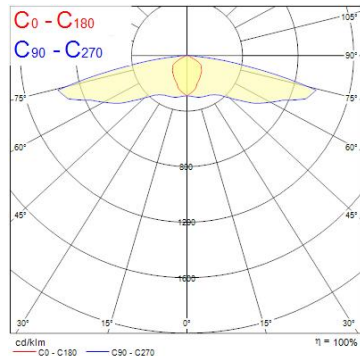

Produktblad

Concord RouteLED II Corridor Dali

Artikelnummer	2059463
EAN	5025768594634
Märke	Concord

Egenskaper

CRI (Ra)	70	Nominell bredd (mm)	27
Dimbar	Ja	Nominell höjd (mm)	27
Färgtemperatur (Kelvin)	5000	Nominell längd (mm)	416
IP-klass	IP20	Spridningsvinkel (°)	158
Ljusflöde (lumen)	212	Spänning (V)	220-240V
Nominell bredd (mm)	27	Teknologi	LED

Produktbeskrivning

Minimal självtestande (DALI) nödljusarmatur för montering infälld i undertak. underhållsfri 3 timmars nödljus vid strömavbrott, standalone-enhet med invertermodul och uppladdningsbart batteri (NiMH), snabb och enkel installation med växelriktarmodul och batteripaket i ledat fodral som kan passera genom 40 mm urtag, ljusflöde 219lm, effekt 3W, IK07, spridningsvinkel 148 grader, driftspänning 230V, 50-60Hz, uppladdningsperiod 24 timmar, Power Factor 0.45, laddström 300mA, LxBxD (mm) 416x29x26.