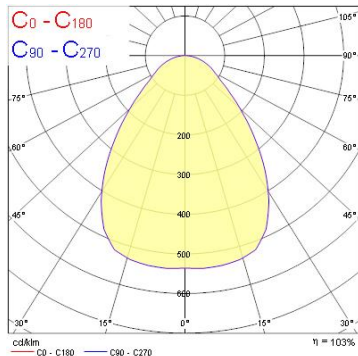

Produktblad

Concord Ascent 150 II 2300lm 3000K Dali Vit

Artikelnummer	2059446
EAN	5025768594467
Märke	Concord

Egenskaper

Brinntid (timmar)	100000	Håltagningsmått (i mm)	176
CRI (Ra)	80	IP-klass	IP44/20
Dimbar	Ja	Ljusflöde (lumen)	2300
Effekt (W)	19	Nominell bredd (mm)	188
Energimärkning	C	Nominell höjd (mm)	107
Färg	Vit	Nominell längd (mm)	188
Färgtemperatur (Kelvin)	3000	Spridningsvinkel (°)	80
Håltagningsmått (i mm)	176	Teknologi	LED

Produktbeskrivning

Högeffektiv armatur med färgåtergivning CRI(Ra)>80. Färgtemperatur 3000K (varmvit), Class II. IP-klass IP44/IK03.