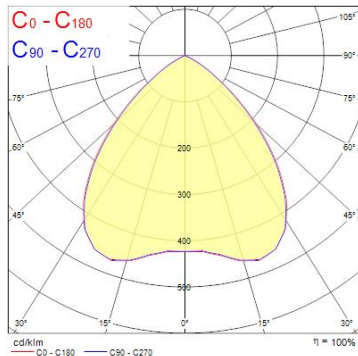

Produktblad

Concord Ascent 150 II Square 3900lm 3000K STD

Artikelnummer 2059404
EAN 5025768594047
Märke Concord

Egenskaper

Brinntid (timmar)	100000	Håltagningsmått (i mm)	175x175
CRI (Ra)	80	IP-klass	IP44/20
Dimbar	Nej	Ljusflöde (lumen)	3900
Effekt (W)	28	Nominell bredd (mm)	188
Energimärkning	C	Nominell höjd (mm)	123
Färg	Vit	Nominell längd (mm)	188
Färgtemperatur (Kelvin)	3000	Spridningsvinkel (°)	80
Håltagningsmått (i mm)	175x175	Teknologi	LED

Produktbeskrivning

Högeffektiv armatur med färgåtergivning CRI(Ra)>80. Färgtemperatur 4000K (kallvit), Class II. IP-klass IP44/IK03.