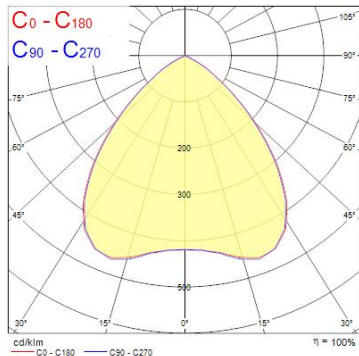

Produktblad

Concord Ascent 150 II Square 2800lm 4000K STD

Artikelnummer	2059400
EAN	5025768594009
Märke	Concord

Egenskaper

Brinntid (timmar)	100000	Håltagningsmått (i mm)	175x175
CRI (Ra)	80	IP-klass	IP44/20
Dimbar	Nej	Ljusflöde (lumen)	2800
Effekt (W)	19	Nominell bredd (mm)	188
Energimärkning	B	Nominell höjd (mm)	123
Färg	Vit	Nominell längd (mm)	188
Färgtemperatur (Kelvin)	4000	Spridningsvinkel (°)	80
Håltagningsmått (i mm)	175x175	Teknologi	LED

Produktbeskrivning

Högeffektiv armatur med färgåtergivning CRI(Ra)>80. Färgtemperatur 4000K (kallvit), Class II. IP-klass IP44/IK03.