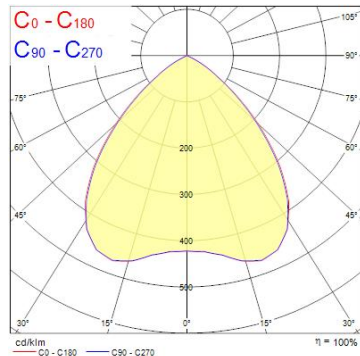

Produktblad

Concord Ascent 150 II Square 2600lm 3000K Dali

Artikelnummer	2059397
EAN	5025768593972
Märke	Concord

Egenskaper

Brinntid (timmar)	100000	Håltagningsmått (i mm)	175x175
CRI (Ra)	80	IP-klass	IP44/20
Dimbar	Ja	Ljusflöde (lumen)	2600
Effekt (W)	19	Nominell bredd (mm)	188
Energimärkning	C	Nominell höjd (mm)	123
Färg	Vit	Nominell längd (mm)	188
Färgtemperatur (Kelvin)	3000	Spridningsvinkel (°)	80
Håltagningsmått (i mm)	175x175	Teknologi	LED

Produktbeskrivning

Högeffektiv armatur med färgåtergivning CRI(Ra)>80. Färgtemperatur 3000K (varmvit), Class II. IP-klass IP44/IK03.