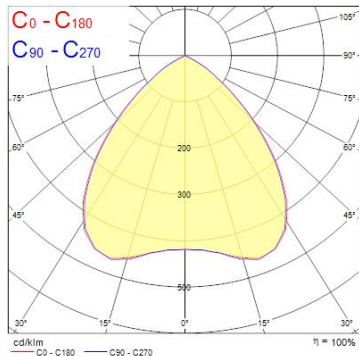

Produktblad

Concord Ascent 150 II Square 2000lm 4000K STD

Artikelnummer 2059392
EAN 5025768593927
Märke Concord

Egenskaper

Brinntid (timmar)	100000	Håltagningsmått (i mm)	175x175
CRI (Ra)	80	IP-klass	IP44/20
Dimbar	Nej	Ljusflöde (lumen)	2000
Effekt (W)	13	Nominell bredd (mm)	188
Energimärkning	B	Nominell höjd (mm)	123
Färg	Vit	Nominell längd (mm)	188
Färgtemperatur (Kelvin)	4000	Spridningsvinkel (°)	80
Håltagningsmått (i mm)	175x175	Teknologi	LED

Produktbeskrivning

Högeffektiv armatur med färgåtergivning CRI(Ra)>80. Färgtemperatur 3000K (varmvit), Class II. IP-klass IP44/IK03.