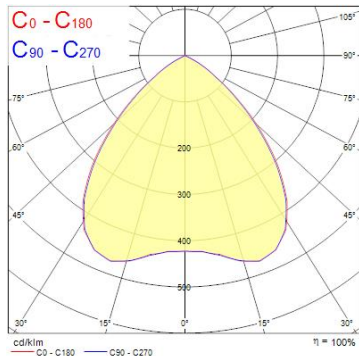

Produktblad

Concord Ascent 150 II Square 1900lm 3000K Dali EM

Artikelnummer 2059391
EAN 5025768593910
Märke Concord

Egenskaper

Brinntid (timmar)	100000	Håltagningsmått (i mm)	175x175
CRI (Ra)	80	IP-klass	IP44/20
Dimbar	Ja	Ljusflöde (lumen)	1900
Effekt (W)	16	Nominell bredd (mm)	188
Energimärkning	C	Nominell höjd (mm)	123
Färg	Vit	Nominell längd (mm)	188
Färgtemperatur (Kelvin)	3000	Spridningsvinkel (°)	80
Håltagningsmått (i mm)	175x175	Teknologi	LED

Produktbeskrivning

Högeffektiv armatur med färgåtergivning CRI(Ra)>80. Färgtemperatur 3000K (varmvit), Class II. IP-klass IP44/IK03.