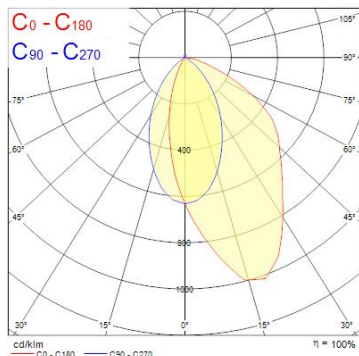

Produktblad

Concord Ascent 150 II 1900lm 4000K Dali

Artikelnummer 2059375
EAN 5025768593750
Märke Concord

Egenskaper

Brinntid (timmar)	100000	Håltagningsmått (i mm)	235
CRI (Ra)	80	IP-klass	IP44/20
Dimbar	Ja	Ljusflöde (lumen)	1900
Effekt (W)	13	Nominell bredd (mm)	248
Energimärkning	B	Nominell diameter (mm)	248
Färg	Vit	Nominell höjd (mm)	156
Färgtemperatur (Kelvin)	4000	Teknologi	LED

Produktbeskrivning

Högeffektiv armatur med färgåtergivning CRI(Ra)>80. Färgtemperatur 4000K (kallvit), Class II. IP-klass IP44/IK03.