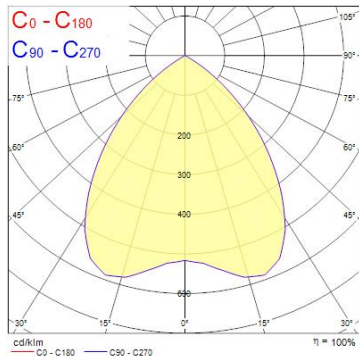

## Egenskaper

<b>Brinntid (timmar)</b>	100000	<b>Håltagningsmått (i mm)</b>	176
<b>CRI (Ra)</b>	80	<b>IP-klass</b>	IP44/20
<b>Dimbar</b>	Nej	<b>Ljusflöde (lumen)</b>	3900
<b>Effekt (W)</b>	31	<b>Nominell bredd (mm)</b>	189
<b>Energimärkning</b>	B	<b>Nominell diameter (mm)</b>	189
<b>Färg</b>	Vit	<b>Nominell höjd (mm)</b>	107
<b>Färgtemperatur (Kelvin)</b>	4000	<b>Spridningsvinkel (°)</b>	80
<b>Håltagningsmått (i mm)</b>	176	<b>Teknologi</b>	LED

## Produktbeskrivning

Högeffektiv armatur med färgåtergivning CRI(Ra)>80. Färgtemperatur 4000K (kallvit), Class II. IP-klass IP44/IK03.