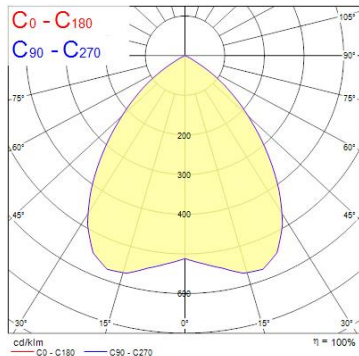

Produktblad

Concord Ascent 150 II 2600lm 4000K Dali EM

Artikelnummer 2059363
EAN 5025768593637
Märke Concord

Egenskaper

Brinntid (timmar)	100000	Håltagningsmått (i mm)	176
CRI (Ra)	80	IP-klass	IP44/20
Dimbar	Ja	Ljusflöde (lumen)	2600
Effekt (W)	22	Nominell bredd (mm)	189
Energimärkning	B	Nominell diameter (mm)	189
Färg	Vit	Nominell höjd (mm)	107
Färgtemperatur (Kelvin)	4000	Spridningsvinkel (°)	80
Håltagningsmått (i mm)	176	Teknologi	LED

Produktbeskrivning

Högeffektiv armatur med färgåtergivning CRI(Ra)>80. Färgtemperatur 4000K (kallvit), Class II. IP-klass IP44/IK03.