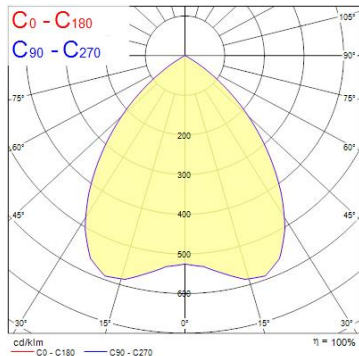

Produktblad

Concord Ascent 150 II 2500lm 3000K Dali EM

Artikelnummer	2059359
EAN	5025768593590
Märke	Concord

Egenskaper

Brinntid (timmar)	100000	Håltagningsmått (i mm)	176
CRI (Ra)	80	IP-klass	IP44/20
Dimbar	Ja	Ljusflöde (lumen)	2500
Effekt (W)	22	Nominell bredd (mm)	189
Energimärkning	C	Nominell diameter (mm)	189
Färg	Vit	Nominell höjd (mm)	107
Färgtemperatur (Kelvin)	3000	Spridningsvinkel (°)	80
Håltagningsmått (i mm)	176	Teknologi	LED

Produktbeskrivning

Högeffektiv armatur med färgåtergivning CRI(Ra)>80. Färgtemperatur 3000K (varmvit), Class II. IP-klass IP44/IK03.