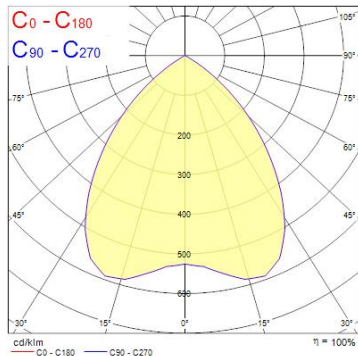

Produktblad

Concord Ascent 150 II 2500lm 3000K STD EM

Artikelnummer	2059358
EAN	5025768593583
Märke	Concord

Egenskaper

Brinntid (timmar)	100000	Håltagningsmått (i mm)	176
CRI (Ra)	80	IP-klass	IP44/20
Dimbar	Nej	Ljusflöde (lumen)	2500
Effekt (W)	22	Nominell bredd (mm)	189
Energimärkning	C	Nominell diameter (mm)	189
Färg	Vit	Nominell höjd (mm)	107
Färgtemperatur (Kelvin)	3000	Spridningsvinkel (°)	80
Håltagningsmått (i mm)	176	Teknologi	LED

Produktbeskrivning

Högeffektiv armatur med färgåtergivning CRI(Ra)>80. Färgtemperatur 3000K (varmvit), Class II. IP-klass IP44/IK03.