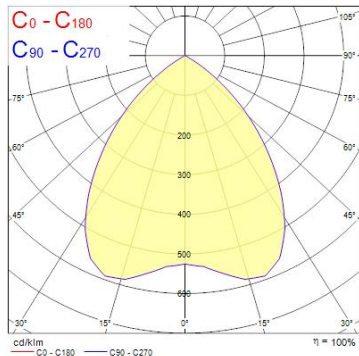

Produktblad

Concord Ascent 150 II 2500lm 3000K STD

Artikelnummer	2059356
EAN	5025768593569
Märke	Concord

Egenskaper

Brinntid (timmar)	100000	Håltagningsmått (i mm)	176
CRI (Ra)	80	IP-klass	IP44/20
Dimbar	Nej	Ljusflöde (lumen)	2500
Effekt (W)	19	Nominell bredd (mm)	189
Energimärkning	C	Nominell diameter (mm)	189
Färg	Vit	Nominell höjd (mm)	107
Färgtemperatur (Kelvin)	3000	Spridningsvinkel (°)	80
Håltagningsmått (i mm)	176	Teknologi	LED

Produktbeskrivning

Högeffektiv armatur med färgåtergivning CRI(Ra)>80. Färgtemperatur 3000K (varmvit), Class II. IP-klass IP44/IK03.