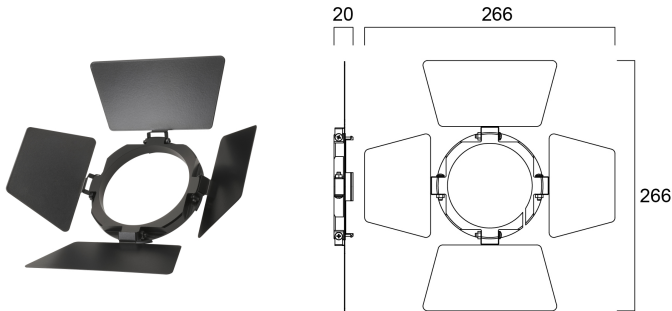

Produktblad

Concord Beacon XL/XXL Barn Door

Artikelnummer	2058328
EAN	5025768583287
Märke	Concord

Egenskaper

Färg Svart **Färg** Svart

Produktbeskrivning

Barn doors i svart färg (RAL 9006), tillhör för att styra ljusbilden. För användning inom avancerad butiksbelysning, museum och galleri. Passar ihop med Beacon XL, Beacon XL Tune II, Beacon XL Muse, Beacon XL Accent och Beacon XXL. Monteringsringens diameter är Ø113mm.