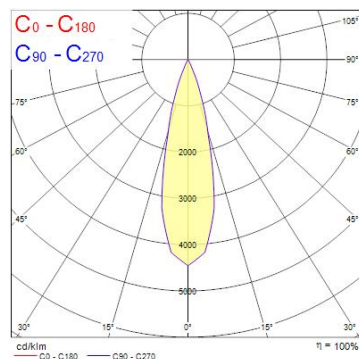

Produktblad

Concord Myriad Adj Round 2700K Dali Vit Reflector Vit Bezel

Artikelnummer	2058030
EAN	5025768580309
Märke	Concord

Egenskaper

Brinntid (timmar)	50000	Håltagningsmått (i mm)	76
CRI (Ra)	85	IP-klass	IP20
Dimbar	Ja	Ljusflöde (lumen)	567
Effekt (W)	10	Nominell bredd (mm)	76
Energimärkning	E	Nominell höjd (mm)	115
Färg	Vit	Spridningsvinkel (°)	24
Färgtemperatur (Kelvin)	2700	Teknologi	LED

Produktbeskrivning

Högeffektiv infälld armatur för allmänljus, armaturhölje i färgen vit, korrelerad färgtemperatur på 2700K, färgåtergivning CRI Ra145, ljusflöde 567lm, effekt 10W, ljusutbyte 57 lm/W, nominell spridningsvinkel 24°, nätspänning 230-240V~ AC, DALI-styrning, längd 76mm, bredd 76mm, höjd 115mm, cut-out dimension 76mm, IP-klass IP20, 5 års garanti.