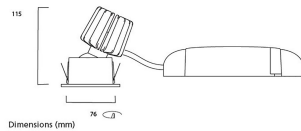

Produktblad

Concord Myriad ADJ Round 2700K Phase Dim Vit Vit Bezel

Artikelnummer	2058029
EAN	5025768580293
Märke	Concord

Egenskaper

Brinntid (timmar)	50000	Färg	Vit
Certifiering	CE	Färgtemperatur (Kelvin)	2700
CRI (Ra)	85	Håltagningsmått (i mm)	76
Diameter (i mm)	90	IP-klass	IP20
Dimbar	Ja	Spridningsvinkel (°)	24
Effekt (W)	15	Teknologi	LED

Produktbeskrivning

Tiltbar upp till 25 grader i alla riktningar. Justerbar även efter installation utan att behöva montera ner armaturen. Montering ger rena taklinjer utan utstickande båge. Vit invändigt med vit roterbar sfär. Levereras med vitfärgad bezel.