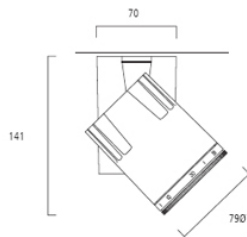

## Egenskaper

<b>Brinntid (timmar)</b>	50000	<b>Färgtemperatur (Kelvin)</b>	4000
<b>Certifiering</b>	CE	<b>IP-klass</b>	IP20
<b>CRI (Ra)</b>	97	<b>Ljusflöde (lumen)</b>	925
<b>Diameter (i mm)</b>	79	<b>Ljusfärg</b>	Kallvit
<b>Dimbar</b>	Ja	<b>Skentyp</b>	3-fasskena
<b>Effekt (W)</b>	26	<b>Spridningsvinkel (°)</b>	10-65
<b>Energimärkning</b>		<b>Spänning (V)</b>	220-240V
<b>Färg</b>	Vit	<b>Teknologi</b>	LED