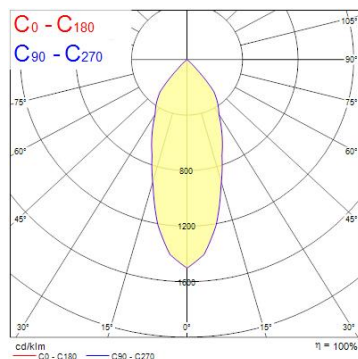

### Egenskaper

<b>Brinntid (timmar)</b>	50000	<b>Färgtemperatur (Kelvin)</b>	4000
<b>Certifiering</b>	CE	<b>Ljusflöde (lumen)</b>	1093
<b>CRI (Ra)</b>	80	<b>Nominell bredd (mm)</b>	75
<b>Dimbar</b>	Ja	<b>Nominell höjd (mm)</b>	129
<b>Effekt (W)</b>	10	<b>Spridningsvinkel (°)</b>	30
<b>Energimärkning</b>	D	<b>Spänning (V)</b>	220-240V
<b>Färg</b>	Svart	<b>Teknologi</b>	LED