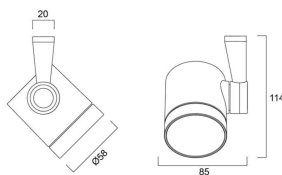

Produktblad

Concord Beacon Hi-Spot ES50 3-fas Silver

Artikelnummer	2041883
EAN	5025768418831
Märke	Concord

Egenskaper

Användningsområde	Butik & Showroom, Hem, Kontor, Restaurang & Café	IP-klass	IP20
Beskrivning	230V LS3	Nominell bredd (mm)	85
Certifiering	CE	Nominell diameter (mm)	58
Diameter (i mm)	58	Nominell höjd (mm)	114
Dimbar	Ja	Skentyp	3-fasskena
Färg	Silver	Sockel	GU10
Färgtemperatur (Kelvin)	2700, 3000, 4000, 6500	Spänning (V)	220-240V
Garantitid (år)	5	Teknologi	LED
IP-klass	IP20	Tillverkningsland	U.K

Produktbeskrivning

Spotlight med stram design och nätta mått vilket gör den extra lämplig för lokaler med låg takhöjd. Perfekt för accent- och allmänljus för hem, kontor, butiker och restauranger. Passar alla 3-fasskenor av standardmodell ex. Global Trac, Lival, Erco och Concord. Ljuskälla beställs separat.