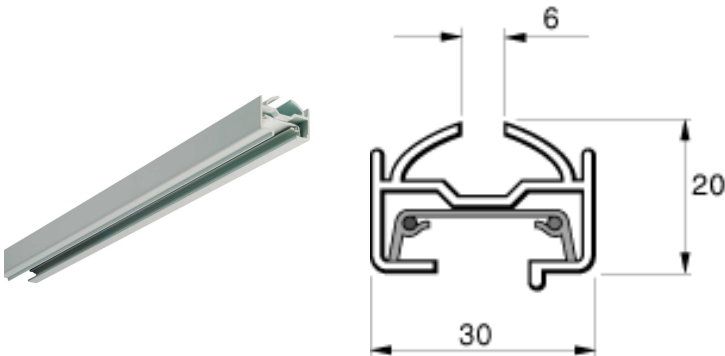

Produktblad

Concord Lytespan 1 Standard Track 3000mm vit

Artikelnummer	2036017
EAN	5025768360178
Märke	Concord

Egenskaper

Färg	Vit	Nominell längd (mm)	3000
Längd (mm)	3000	Spänning (V)	220V-240V
Nominell längd (mm)	3000	Tillverkningsland	U.K

Produktbeskrivning

- Lytespan 1 - Skena lämplig för montering direkt mot tak samt nedpendling
- Mått (Längd x Bredd x Höjd) 3000 x 30 x 20mm, vikt 1,5 kg
- Färg Vit RAL 9016
- Behöver kompletteras med Plug-in live feed (strömförsörjning) samt Endcap (avslut)
- Maximal last: 1 x 3840W (1x3680W), säkring: 1x16A, installationskabel: 3 x 1.5mm²
- Kontakta oss för rådgivning