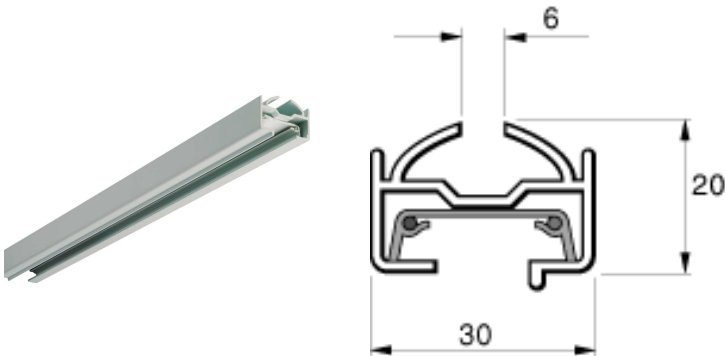

Produktblad

Concord Lytespan 1 Standard Track 1000mm vit

Artikelnummer	2036015
EAN	5025768360154
Märke	Concord

Egenskaper

Färg	Vit	Nominell längd (mm)	1000
Längd (mm)	1000mm	Spänning (V)	220V-240V
Nominell längd (mm)	1000	Tillverkningsland	U.K

Produktbeskrivning

- Lytespan 1 - Skena lämplig för montering direkt mot tak samt nedpendling
- Mått (Längd x Bredd x Höjd) 1000 x 30 x 20mm, vikt 0.50 kg
- Färg Vit RAL 9016
- Behöver kompletteras med Plug-in live feed (strömförsörjning) samt Endcap (avslut)
- Maximal last: 1 x 3840W (1x3680W), säkring: 1x16A, installationskabel: 3 x 1.5mm²
- Kontakta oss för rådgivning