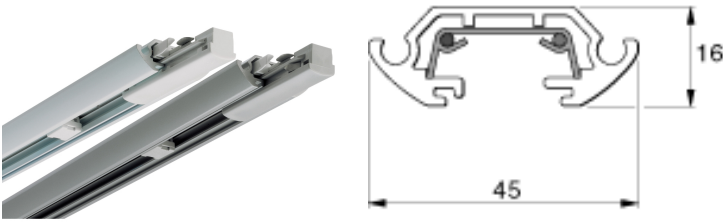

Produktblad

Concord Lytespan 1 LP Starter Track Kit 2000mm Vit

Artikelnummer	2019503
EAN	5025768195039
Märke	Concord

Egenskaper

Beskrivning	Startskena	Längd (mm)	2000mm
E-nummer	74 160 01	Nominell längd (mm)	2000
Färg	Vit	Spänning (V)	220V-240V
Förpackningsstorlek	1	Tillverkningsland	U.K

Produktbeskrivning

- Starter Track Kit - Komplett skensystem som kan byggas vidare i efterhand
- 2-metersskena, Plug-in Live Coupler, skruvar och Screw Cap Covers medföljer
- 1-fasskena för skenmonterade spotar