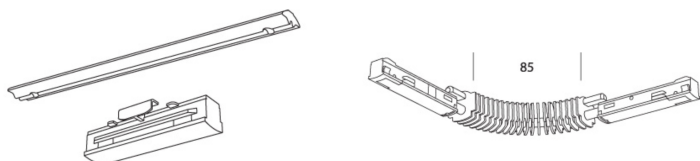

Produktblad

Concord Lytespan 1 Rak koppling vit

Artikelnummer	2011303
EAN	5025768113033
Märke	Concord

Egenskaper

Produktserie Concord Lytespan 1

Produktserie Concord Lytespan 1

Produktbeskrivning

Lytespan 1 Rak koppling Vit - Används för att skarva två Lytespan 1 skenor. Den elektriska skarven levereras i ett set med en mekanisk skarv. Den mekaniska skarven låses med stoppskruvar och gör skarven mer vridstyv.