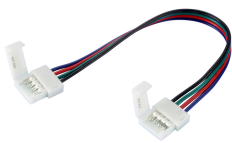

Produktblad

Sylvania Start Flex IP20 RGB Corner Connector 10-pack

Artikelnummer	0068011
EAN	5410288680118
Märke	Sylvania

Egenskaper

Certifiering	CE	Nominell bredd (mm)	14.8
IP-klass	IP20	Nominell höjd (mm)	15.5
Nominell bredd (mm)	14.8	Nominell längd (mm)	4.4

Produktbeskrivning

IP20 corner connector, 200mm lead in between the connectors, innehåller 10 enheter, kompatibel med IP20 Start eco Flex RGB (0068125).