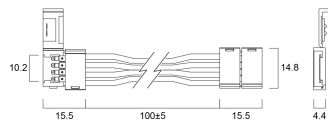

Produktblad

Sylvania Start Flex IP20 RGB Corner Connector 10-pack

Artikelnummer	0068011
EAN	5410288680118
Märke	Sylvania

Egenskaper

Certifiering	CE	Nominell bredd (mm)	14.8
IP-klass	IP20	Nominell höjd (mm)	15.5
Nominell bredd (mm)	14.8	Nominell längd (mm)	4.4

Produktbeskrivning

IP20 corner connector, 200mm lead in between the connectors, innehåller 10 enheter, kompatibel med IP20 Start eco Flex RGB (0068125).