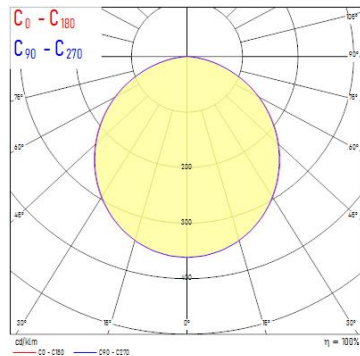

Produktblad

Sylvania Start Eco Downlight Flat 155 IP44 1100lm 840 Dim

Artikelnummer	0053941
EAN	5410288539416
Märke	Sylvania

Egenskaper

Brinntid (timmar)	30000	IP-klass	IP44/20
Certifiering	CE	Ljusflöde (lumen)	1100
CRI (Ra)	80	Ljutfärg	840
Dimbar	Ja	Ljusutbyte (lm/W)	92
Effekt (W)	12	Nominell bredd (mm)	172
Energimärkning	D	Nominell diameter (mm)	172
Färg	Vit	Nominell höjd (mm)	21
Färgtemperatur (Kelvin)	4000	Nominell längd (mm)	172
Håltagningsmått (i mm)	155	Spridningsvinkel (°)	120
IP-klass	IP44/20	Teknologi	LED