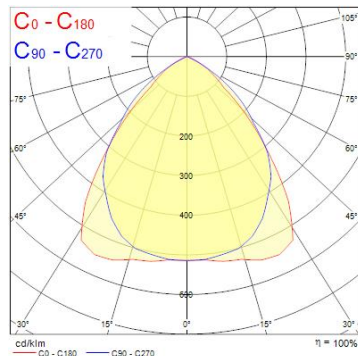

Produktblad

Sylvania Rana LED Surface&Suspended 1500 HO 4000K Louvre+Prismatic Dali Vit G2

Artikelnummer	0051532
EAN	5410288515328
Märke	Sylvania

Egenskaper

Brinntid (timmar)	50000	IP-klass	IP20
CRI (Ra)	80	Ljusflöde (lumen)	7500
Dimbar	Ja	Ljutfärg	Neutral Vit
Effekt (W)	62	Nominell bredd (mm)	187
Energimärkning	C	Nominell höjd (mm)	47
Färg	White	Nominell längd (mm)	1460
Färgtemperatur (Kelvin)	4000	Spänning (V)	220-240V
Garantitid (år)	5	Teknologi	LED

Produktbeskrivning

Linjär LED-armatur linjär armatur för ytmontering eller nedpendling. Utrustad med bländskydd + prismatic optik, dimensioner 1440x187x47mm, vitfärgad armaturkropp, IP-klass IP20 med vandalklass IK07, Light Engine dimensioner 1410x165mm, DALI-Dimbar (Switch-DIM/Push-DIM enabled), Low LED flicker (+/-5%), färgtemperatur 4000K (kallvit), 7500lm, 62W, 121lm/W efficacy, CRI>80, 3 SDCM (3-step MacAdam ellipse) LED Colour Consistency, UGR<19, Luminance at 65° < 3000 cd/m², Brinntid 50 000 timmar (L90B10), Quick electrical connection med push-connectors in the luminaire, Glow Wire Test 850°C.