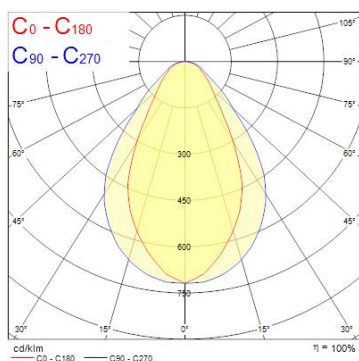

Produktblad

Sylvania Rana Linear Surface&Suspended 3Klm 3000K MPO Vit

Artikelnummer	0051253
EAN	5410288512532
Märke	Sylvania

Egenskaper

Brinntid (timmar)	60000	IP-klass	IP20
CRI (Ra)	80	Ljusflöde (lumen)	3030
Dimbar	Nej	Ljusfärg	Varmvit
Effekt (W)	31	Nominell bredd (mm)	87
Energimärkning	C	Nominell höjd (mm)	87
Färg	RAL 9016 - Traffic white / Bezel	Nominell längd (mm)	1150
Färgtemperatur (Kelvin)	3000	Spänning (V)	220-240V
Garantitid (år)	5	Teknologi	LED

Produktbeskrivning

Surface or Suspended LED Linear luminaire med Micro Prismatic Optic. Dimensioner 1150x87x87mm, Direkt ljus, vitfärgad armaturkropp, färgtemperatur 3000K (varmvit), ljusflöde 3030lm, effekt 31W, ljusutbyte 98lm/W, CRI>80, 3 SDCM (3-step MacAdam ellipse), Low LED Flicker (+/-5%), UGR<21, brinntid 50 000 timmar (L90B10), Electric Class1, Glow Wire Test 850°C.