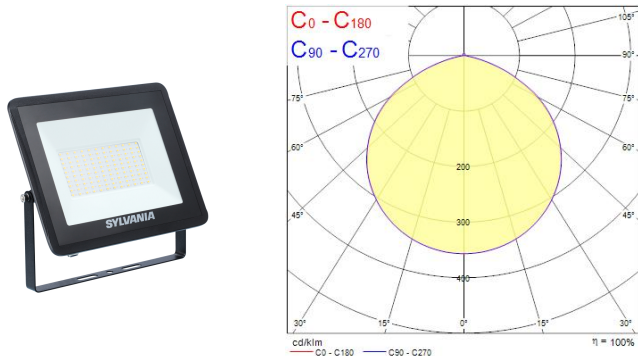

Produktblad

Sylvania Start Flood Flat IP65 9300lm 830 Svart

Artikelnummer	0050125
EAN	5410288501253
Märke	Sylvania

Egenskaper

Brinntid (timmar)	90000	Ljusflöde (lumen)	9300
CRI (Ra)	80	Ljusutbyte (lm/W)	127
Dimbar	Nej	Nominell bredd (mm)	250
Effekt (W)	73	Nominell höjd (mm)	33
Energimärkning	E	Nominell längd (mm)	195
Färgtemperatur (Kelvin)	3000	Spridningsvinkel (°)	110
IP-klass	IP65	Teknologi	LED

Produktbeskrivning

Den strömlinjeformade och tåliga armaturkroppen i formgjuten aluminium gör den optimal för belysning av fasader, parkeringsplatser, garage och byggarbetsplatser. Levereras med 1m förskalad anslutningskabel och fitting bracket för snabb och enkel installation. Universellt mounting bracket möjliggör montering på vägg och mot tak med vertikal tilt. Svartfärgad armaturkropp (RAL9017), vit reflektor, 9300 lm, effekt 73W, 127 lm/W, färgtemperatur 3000K, ej dimbar, CRI>80, IP-klass IP65, IK07, Class I, brinntid 90 000 timmar (L70:B50), 195x250x33 mm (LxBxH). vikt 1,19kg.