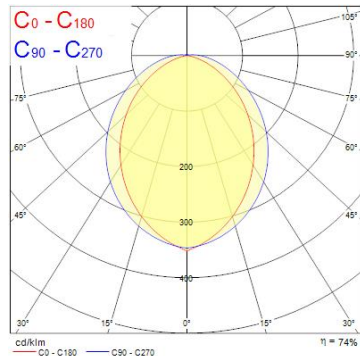

## Sylvania Start Surface IP66 Ø300 1100lm 840 IK10 Vit

Artikelnummer	0049287
EAN	5410288492872
Märke	Sylvania