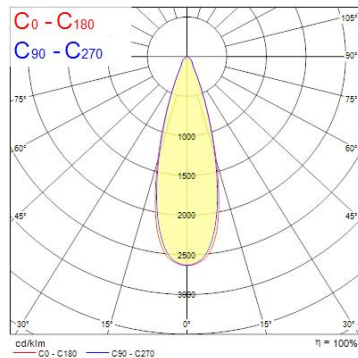

Produktblad

Sylvania Interrata Adjustable M IP67 Clear 1000lm 840 MB

Artikelnummer	0049043
EAN	5410288490434
Märke	Sylvania

Egenskaper

Brinntid (timmar)	50000	Ljusflöde (lumen)	1075
CRI (Ra)	80	Nominell bredd (mm)	200
Dimbar	Nej	Nominell diameter (mm)	200
Effekt (W)	13,5	Nominell höjd (mm)	229
Energimärkning	F	Nominell längd (mm)	200
Färgtemperatur (Kelvin)	4000	Spridningsvinkel (°)	30

Produktbeskrivning

Rundformad markmonterad armatur med +/-30° justerbar ljusmodul, klarar överkörning med tryckbelastningar till 2000kg (20kN), levereras med 2m 3x1mm² kabel och nedfällningstub, armaturfölje i aluminium med dekorativ ring i rostfritt stål och klar glasdiffusor, IP67, IK10, Class I, ej dimbar, ljusflöde 1075lm, effekt 13,5W, ljusutbyte 80lm/W, färgåtergivning CRI80, spridningsvinkel 30°, brinntid 50 000 timmar (L70 B50), 200mm diameter, 229mm recessing tube height, vikt 2,3kg.