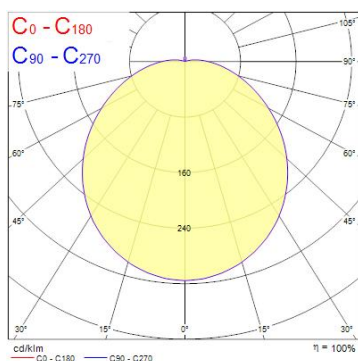

Produktblad

Sylvania Start Surface IP66 2500lm 840 Microwave Sensor IK10 Svart

Artikelnummer	0049023
EAN	5410288490236
Märke	Sylvania

Egenskaper

Brinntid (timmar)	50000	Färgtemperatur (Kelvin)	4000
Certifiering	CE	IP-klass	IP66
CRI (Ra)	80	Ljusflöde (lumen)	2500
diameter	350	Ljusutbyte (lm/W)	100
Dimbar	Ja	MacAdam SDCM	SDCM6
Effekt (W)	25	Spridningsvinkel (°)	120
Energimärkning	D	Teknologi	LED

Produktbeskrivning

Sensorstyrd utomhusarmatur LED, 350mm diameter, max ljusflöde 2500lm, kan justeras ner till 1750lm med hjälp av intern switch, max effekt 25W, ljusutbyte 100lm/W, färgtemperatur 4000K (kallvit), färgåtergivning CRI80, IP-klass IP66 med vandalklass IK10, brinntid 50 000 timmar (L70), svart armaturhölje, vandalsäker. Integrerad Microwave närvarosensor med daylight harvest, dimbar med corridor funktion.