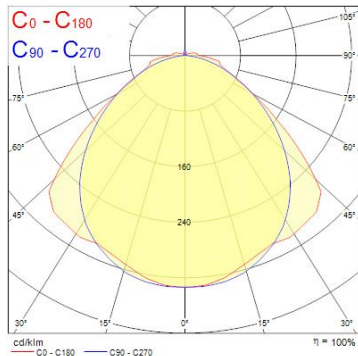

## Egenskaper

<b>Brinntid (timmar)</b>	50000	<b>Färgtemperatur (Kelvin)</b>	4000
<b>CRI (Ra)</b>	80	<b>IP-klass</b>	IP65
<b>Dimbar</b>	Ja	<b>Slagtålighet (IK)</b>	IK02
<b>Effekt (W)</b>	38	<b>Spänning (V)</b>	220-240V
<b>Färgtemperatur (Kelvin)</b>	4000	<b>Teknologi</b>	LED