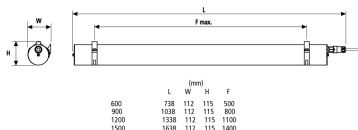

Produktblad

Sylproof Tubular LED 2x600mm Dali MW NW

Artikelnummer 0047625
EAN 5410288476254
Märke Sylvania

Egenskaper

Brinntid (timmar)	50000	Färgtemperatur (Kelvin)	4000
CRI (Ra)	80	IP-klass	IP66
Dimbar	Ja	Slagtålighet (IK)	IK06
Effekt (W)	21	Spänning (V)	220-240V

Produktbeskrivning