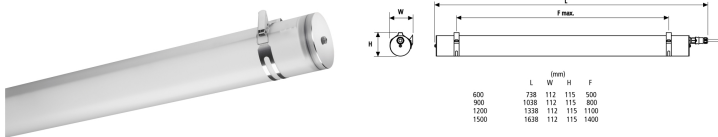

## Sylproof Tubular LED 2x1200mm Dali WW

**Artikelnummer** 0047608  
**EAN** 5410288476087  
**Märke** Sylvania