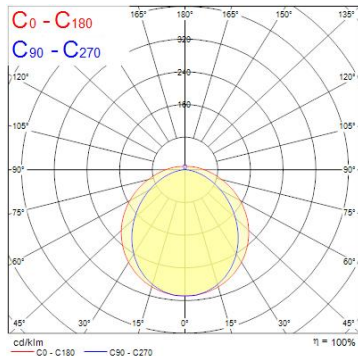

Produktblad

Sylproof Tubular LED 1x1200mm EB NW E3

Artikelnummer	0047593
EAN	5410288475936
Märke	Sylvania

Egenskaper

Brinntid (timmar)	50000	IP-klass	IP66
CRI (Ra)	80	Nominell bredd (mm)	112
Effekt (W)	31,6	Nominell höjd (mm)	112
Energimärkning	D	Nominell längd (mm)	1300
Färgtemperatur (Kelvin)	4000	Slagtålighet (IK)	IK06
IP-klass	IP66	Spänning (V)	220-240V