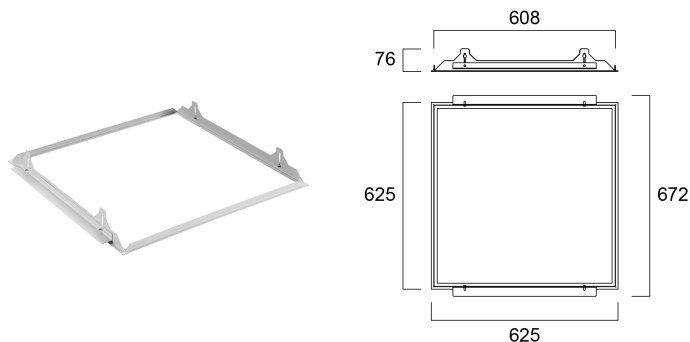

Produktblad

Sylvania Infällnadsram för LED-panel 600x600 vit

Artikelnummer	0047416
EAN	5410288474168
Märke	Sylvania

Egenskaper

E-nummer	70 137 99	Nominell bredd (mm)	600
Färg	Vit	Nominell höjd (mm)	80
Nominell bredd (mm)	600	Nominell längd (mm)	600

Produktbeskrivning

Monteringsram för 600×600 paneler i gipsundertak eller undertak av panelskivor.