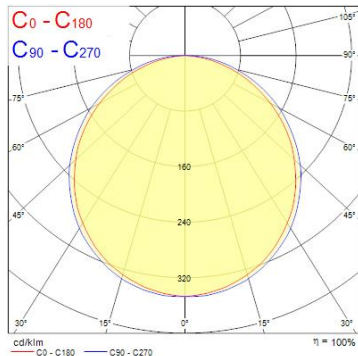

Produktblad

Sylvania Start Panel Flat 600x600 HE 4300lm 840

Artikelnummer	0047215
EAN	5410288472157
Märke	Sylvania

Egenskaper

Brinntid (timmar)	50000	För bärverk	600x600
Certifiering	CE	IP-klass	IP40/20
CRI (Ra)	80	Ljusflöde (lumen)	4350
Dimbar	Nej	Ljusutbyte (lm/W)	124
Effekt (W)	35	Spridningsvinkel (°)	120
Färgtemperatur (Kelvin)	4000	Spänning (V)	220-240V
För bärverk	600x600	Teknologi	LED

Produktbeskrivning

Kantbelyst LED-armatur för montering i undertak. Lågflimrande. Effekt 35 W, färgtemperatur kallvit (4000 K). Ljusflöde 4300 lumen. Högeffektiv med ljusutbyte 123 lm/W. Genomsnittlig brinntid 50 000 timmar (L70). PMMA opal diffusor. Tillverkad med ram i aluminium och armaturkropp i stål. Elektriskt ej dimbart drivdon. Dimensioner (HxBxD) 9,5x595x595 mm.