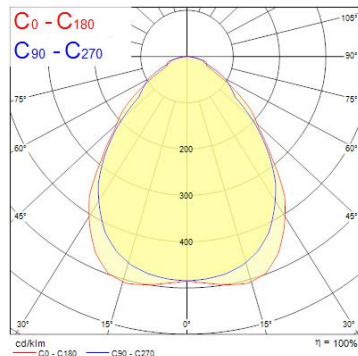

### Egenskaper

<b>Bländtal</b>	UGR <19	<b>För bärverk</b>	600x600
<b>Brinntid (timmar)</b>	50000	<b>IP-klass</b>	IP40/20
<b>CRI (Ra)</b>	80	<b>Ljusflöde (lumen)</b>	4000
<b>Dimbar</b>	Ja	<b>Ljutfärg</b>	840
<b>Dimning</b>	Dali / Push-dim	<b>Ljusutbyte (lm/W)</b>	100
<b>Effekt (W)</b>	40	<b>MacAdam SDCM</b>	SDCM5
<b>Energimärkning</b>	D	<b>Spridningsvinkel (°)</b>	90
<b>Färgtemperatur (Kelvin)</b>	4000	<b>Styrsystem</b>	Dali
<b>För bärverk</b>	600x600	<b>Teknologi</b>	LED

### Produktbeskrivning

Dimbar LED-platta för montering i undertak med bärverk 600x600 mm. UGR<19 - Uppfyller de högt ställda kraven på låg bländning. Den prismatiska ytan ger ett vilsamt ljus med minimalt med flimmer. Ljusflöde: 4000 lumen. Effekt: 40 Watt.