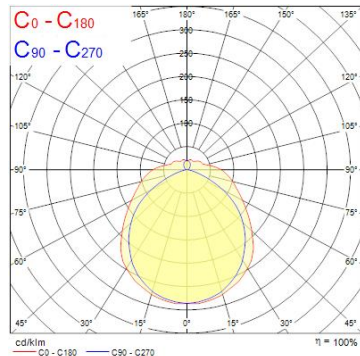

Produktblad

Sylvania Deltawing LED72 Dali MW 4000K 1200mm

Artikelnummer	0044899
EAN	5410288448992
Märke	Sylvania

Egenskaper

Brinntid (timmar)	50000	Färg	Vit
Certifiering	CE	Färgtemperatur (Kelvin)	4000
CRI (Ra)	80	IP-klass	IP44
Dimbar	Ja	Spänning (V)	220-240V
Effekt (W)	71	Teknologi	LED