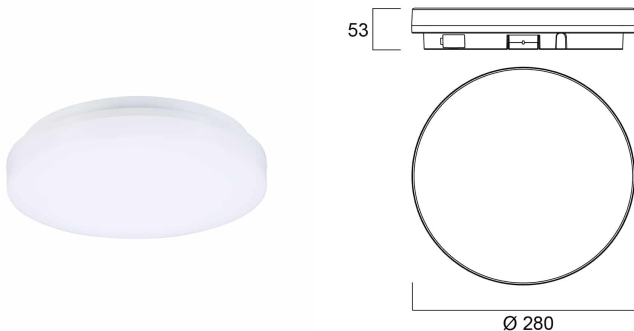

Produktblad

Sylvania Start Surface Slim MW IP54 1900lm 830/840

Artikelnummer	0043514
EAN	5410288435145
Märke	Sylvania

Egenskaper

Brinntid (timmar)	65000	Energimärkning	E
Certifiering	CE	Färgtemperatur (Kelvin)	3000, 4000
CRI (Ra)	80	IP-klass	IP54
diameter	280	Ljusflöde (lumen)	1900
Dimbar	Nej	Ljusutbyte (lm/W)	105
Effekt (W)	18	Spridningsvinkel (°)	120
Energimärkning	E	Teknologi	LED

Produktbeskrivning

Rund armatur med integrerad LED. Jämnt och enhetligt ljus i slimmad men robust design. Effekt 18W, ljusflöde 1900 lm med ljusutbyte 105 lm/W. Ställbar färgtemperatur (3000K/4000K). Levereras med icke dimbar drivrutin och inbyggd rörelsesensor. Standardinställningar som Standby-tid 0s, Standby-dimnivå 15%, Daylight 10lux, Hold-time 60s, Känslighet 100%. Nätspänning 220-240V~. Mått 280x53mm. IP54. PC polykarbonat opal diffusor. 65 000 timmars livslängd.