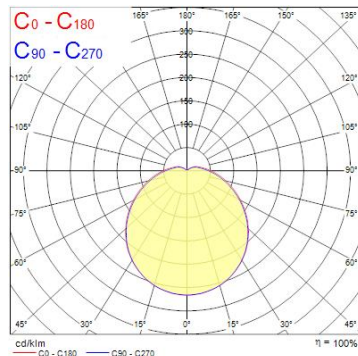

Produktblad

Sylvania Start Eco Surface IP44 1025lm 830/840 Dualtone

Artikelnummer 0043426
EAN 5410288434261
Märke Sylvania

Egenskaper

Brinntid (timmar)	30000	Effekt (W)	12
Certifiering	CE	Färgtemperatur (Kelvin)	3000, 4000
CRI (Ra)	80	IP-klass	IP44
diameter	250	Ljusflöde (lumen)	1025
Dimbar	Nej	Ljusutbyte (lm/W)	85
Effekt (W)	12	Teknologi	LED

Produktbeskrivning

Plafond för vägg- och takmontage. DualTone gör det möjligt att välja färgtemperaturen mellan varmvitt (3000K) och Kallvitt (4000K) med en switch på plafonden. LED-plafonder är ett lämpligt val av armatur till entréer, kök, korridorer, badrum och toaletter. Effekt: 12W.