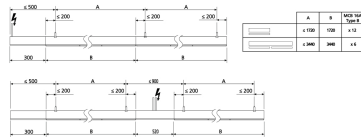

## Sylvania Syl-line Suspension set kit 6m 10-pack

**Artikelnummer** 0042257  
**EAN** 5410288422572  
**Märke** Sylvania