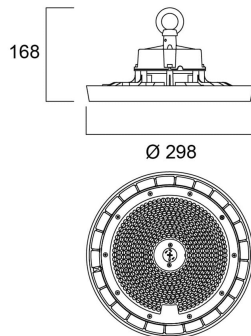

## Egenskaper

<b>Brinntid (timmar)</b>	90000	<b>IP-klass</b>	IP65
<b>Certifiering</b>	CE	<b>Ljusflöde (lumen)</b>	19500
<b>CRI (Ra)</b>	80	<b>Ljusfärg</b>	Neutral White
<b>Dimbar</b>	Ja	<b>Ljusutbyte (lm/W)</b>	163
<b>Dimning</b>	0-10V	<b>MacAdam SDCM</b>	SDCM3
<b>Effekt (W)</b>	120	<b>Nominell diameter (mm)</b>	298
<b>Energimärkning</b>	C	<b>Nominell höjd (mm)</b>	168
<b>Färgtemperatur (Kelvin)</b>	4000	<b>Slagtålighet (IK)</b>	IK08
<b>Garantitid (år)</b>	5 years	<b>Spridningsvinkel (°)</b>	55
<b>IP-klass</b>	IP65	<b>Teknologi</b>	LED