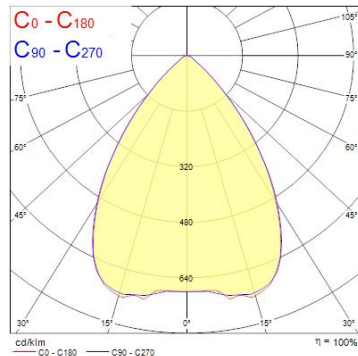

## Egenskaper

<b>Dimbar</b>	Ja	<b>Färgtemperatur (Kelvin)</b>	4000
<b>Energimärkning</b>	E	<b>IP-klass</b>	IP65
<b>Färgtemperatur (Kelvin)</b>	4000	<b>Spridningsvinkel (°)</b>	85