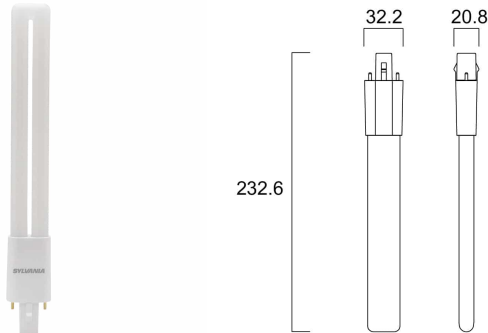

Produktblad

Kompaktlysör LED Lynx S (motsv. 11W) 840 2-pin G23

Artikelnummer	0030221
EAN	5410288302218
Märke	Sylvania

Egenskaper

Brinntid (timmar)	30000	Ljusflöde (lumen)	660
Certifiering	CE	Ljusutbyte (lm/W)	110
CRI (Ra)	80	Nominell bredd (mm)	32
Dimbar	Nej	Nominell diameter (mm)	32
Effekt (W)	6	Nominell längd (mm)	233
Energimärkning	E	Socket	G23
Färgtemperatur (Kelvin)	4000	Spridningsvinkel (°)	130
IP-klass	IP20	Spänning (V)	220-240V
Ljusflöde (lumen)	660	Teknologi	LED