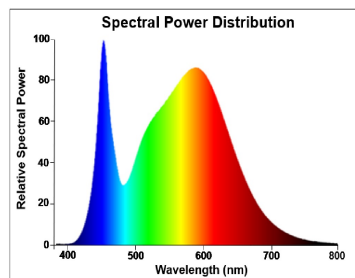

## Egenskaper

<b>Brinntid (timmar)</b>	15000	<b>Lamptyp</b>	Klotlampa
<b>Certifiering</b>	CE	<b>Ljusflöde (lumen)</b>	806
<b>Dimbar</b>	Nej	<b>Nominell diameter (mm)</b>	45
<b>Effekt (W)</b>	5, 6	<b>Nominell längd (mm)</b>	77
<b>Energimärkning</b>	E	<b>Socket</b>	E27
<b>Färgtemperatur (Kelvin)</b>	4000	<b>Teknologi</b>	LED
<b>Lamptyp</b>	Klotlampa	<b>Ytfinish</b>	Frostat