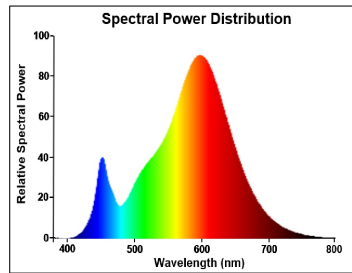

Produktblad

Kronljus LED ToLEDo Matt 470lm 827 E14

Artikelnummer	0029607
EAN	5410288296074
Märke	Sylvania

Egenskaper

Brinntid (timmar)	15000	Lamptyp	Kronljus
Certifiering	CE	Ljusflöde (lumen)	470
Dimbar	Nej	Nominell diameter (mm)	35
Effekt (W)	4, 5	Nominell längd (mm)	104
Energimärkning	F	Socket	E14
Färgtemperatur (Kelvin)	2700	Teknologi	LED
Lamptyp	Kronljus	Ytfinish	Frostat

Produktbeskrivning

Kompakt och elegant design. Lämplig ersättare för halogen, glödlampor och kompaktfluorescerande ljuskällor. Omedelbar tändning. Uniform ljusdistribution. God färgåtergivning (CRI 80). Perfekt för hotell, restauranger, lobbies, korridorer, trapphus och receptioner. Minskar underhållskostnader. 15 000 timmar genomsnittlig drifttid.